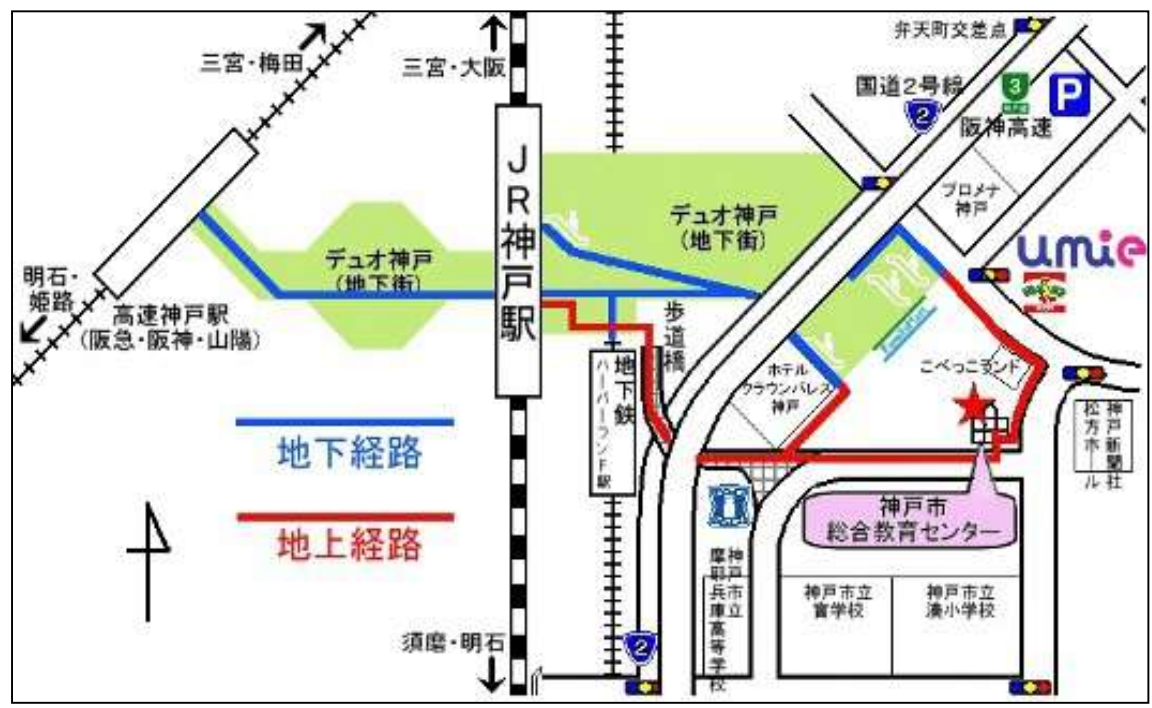

○部分のVを選択し、希望の言語を選んで申込みをしてください。

携帯電話・タブレット版等

6 ^{かいじょうあんない} 会場案内

(1) 神戸会場 2026年7月11日(土) PM2:00~PM4:30
 神戸市総合教育センター (〒650-0044 神戸市中央区東川崎町1-3-2)
 TEL 078-360-2001
 ⇒JR神戸駅、地下鉄海岸線ハーバーランド駅より徒歩5分
 または、神戸高速線(阪神・阪急・山陽電鉄) 高速神戸駅より徒歩約10分