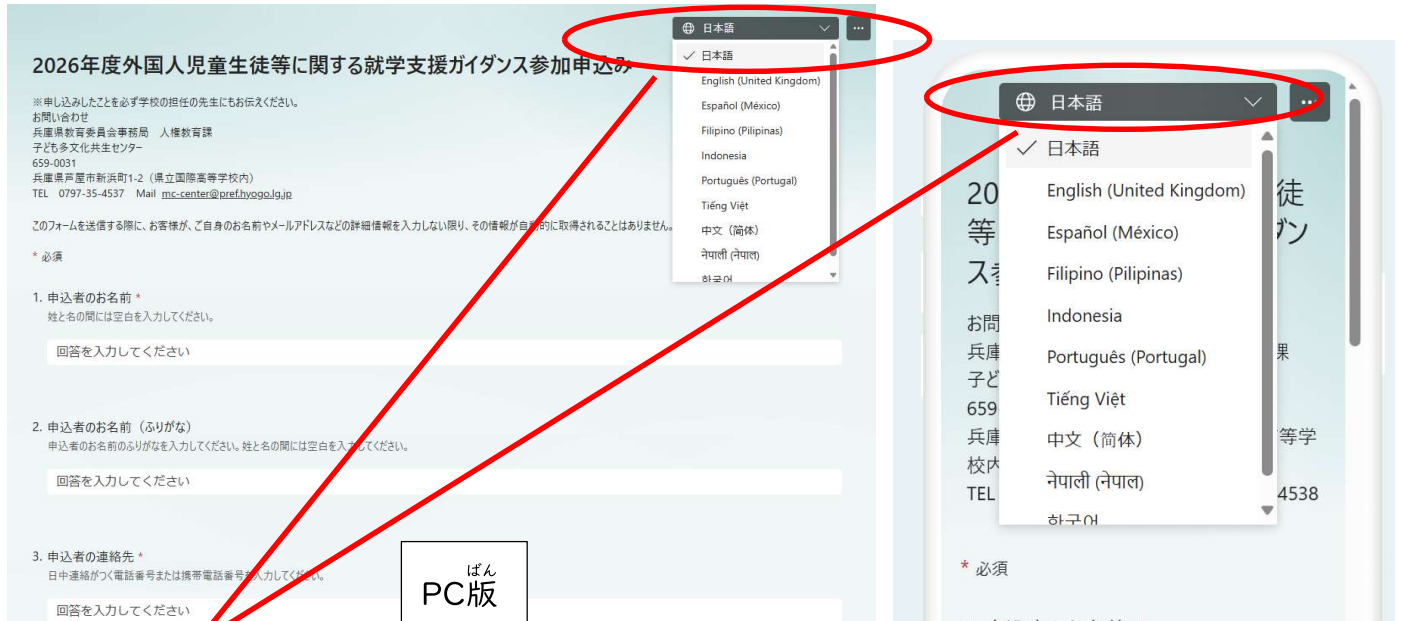

5 ^{もうしこみ} 申込フォームの ^{たげんごたいおう} 多言語対応について

インドネシア語・英語・韓国・朝鮮語・スペイン語・中国語・ベトナム語・ネパール語・フィリピン語・ポルトガル語の9言語に対応しています。